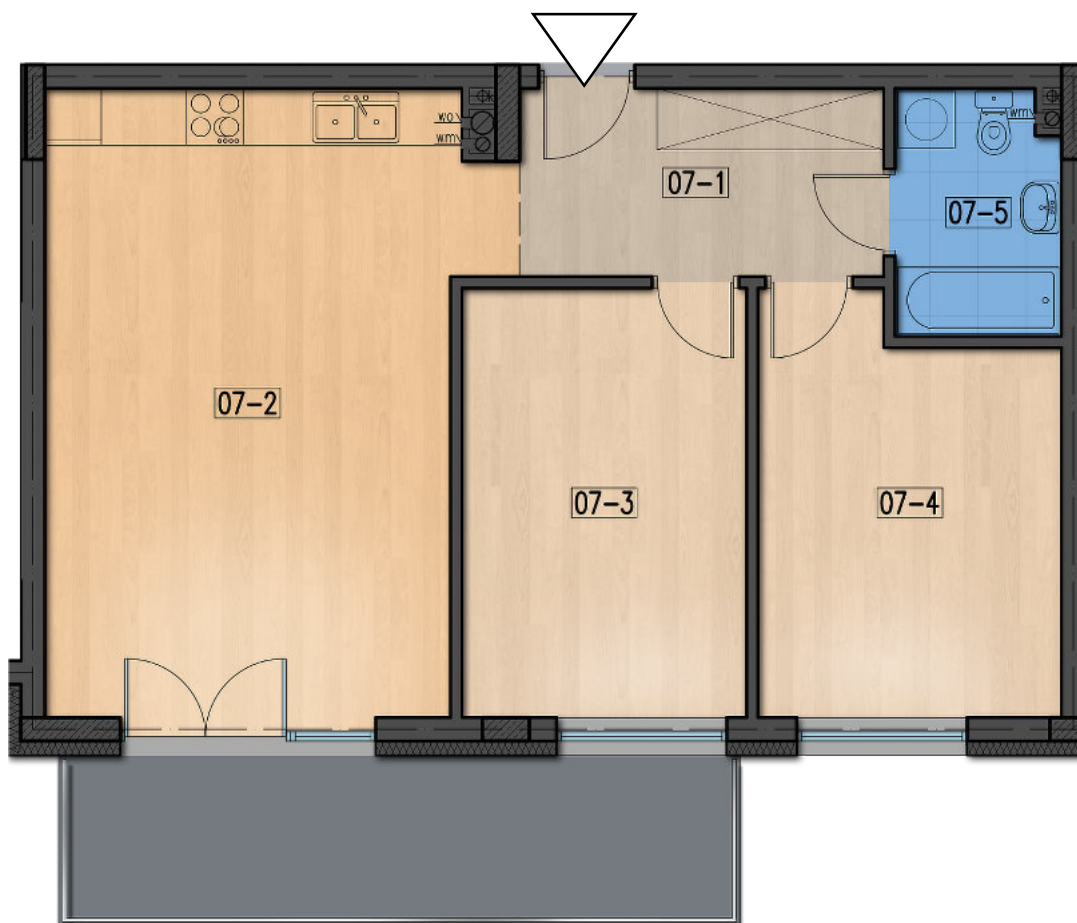

Osiedle Powstańców

*materiały i kolorystyka mają charakter poglądowy i nie stanowią oferty handlowej

pow. 67,98m²

07-1	korytarz	7,55m ²
07-2	salon + kuchnia	29,30m ²
07-3	pokój	13,52m ²
07-4	pokój	13,23m ²
07-5	łazienka	4,38m ²